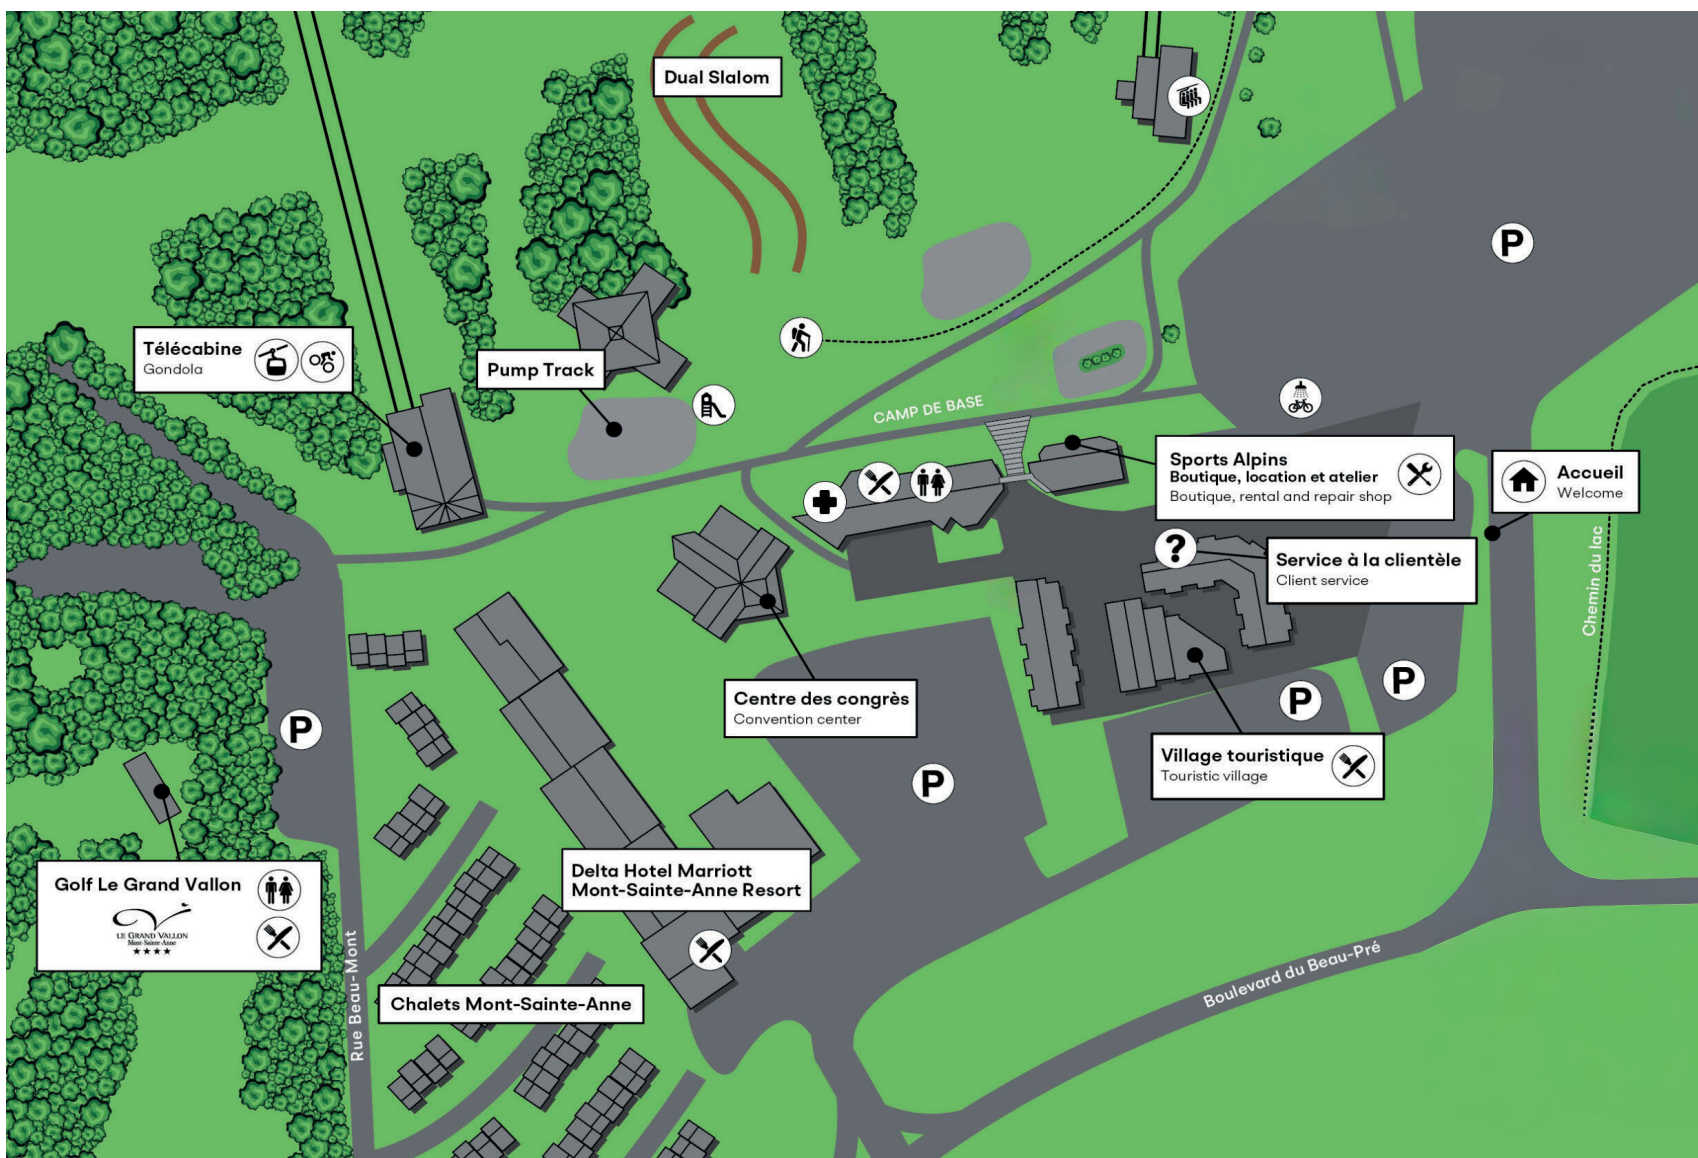

BASE DU MONT-SAINTE-ANNE

MOUNTAIN BASE

LÉGENDE / LEGEND

| | | | |
|---------------------------|--|----------------------------|-------------------------------|
| Accueil / Main entrance | Point de vue / Scenic view | Toilette / Toilet | Randonnée pédestre / Hiking |
| Stationnement / Parking | Tour d'observation / Observation tower | Entretien / Repair | Descente / Downhill |
| Information / Information | Village canin / Dog village | Premiers soins / First aid | Hébertisme / Forest parkour |
| Restaurant | Aire de jeux / Playground | Remontée / Chair lift | Table à picnic / Picnic table |